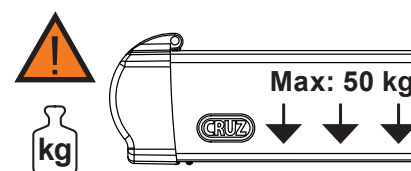

941-046

Lv7 2022-r1

Modelo-model:

CRUZ Pipe Carrier adaptor

Lote-Lot-Lot-Lot:

01-22

Peso-Weight-Poids-Gewicht:

2,24 kg