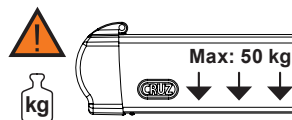

CRUZ Pipe Carrier adaptor

Lote-Lot-Lot-Lot:

Peso-Weight-Poids-Gewicht:

CRUZBER SA
ES-A14018311
P.I. Las Salinas II
14960 - Rute - Spain
www.cruzber.com