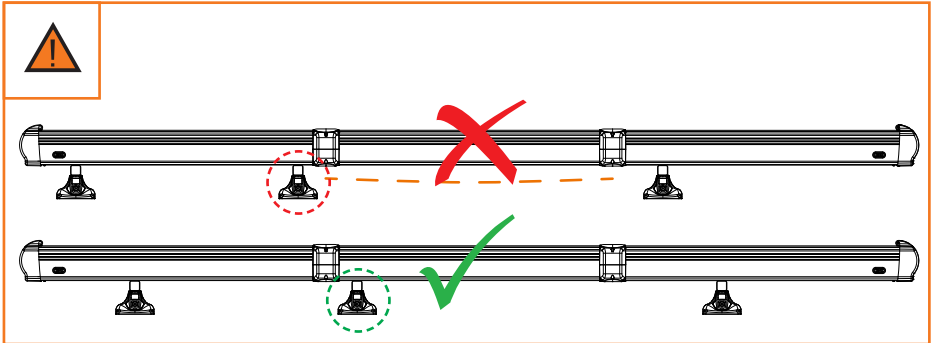

1.

x1

			 Peso Weight	Lote Lot
941-044	3x (707-045)	-	0,15 Kg	01/22
941-045	-	3x (707-046)	0,19 Kg	01/22

Importante!
Important!
Important!
Wichtig!

(E) ¡Este accesorio tiene que usarse con sistemas portacargas Cruz!

(GB) This accessory must be used with Cruz roof rack systems!

(F) Cet accessoire devra être utilisé avec les systèmes porteur charge Cruz!

(D) Dieses Zubehör muß mit einem Cruz Trägersystem verwendet werden!

(PT) Este accesorio deve ser utilizado com sistemas porta cargas Cruz!

(PL) To wyposażenie musi być używane z systemami bagażnika dachowego firmy Cruz!

(CZ) Toto příslušenství musí být používáno s nosným systémem Cruz!

(HU) Ez a kiegészítő Cruz rudakkal használható a csomagtartó rendszerekhez!

(RO) Aceast accesoriu trebuie utilizat, cu sisteme Cruz!

(HR) Ovi dodaci moraju biti korišteni uz Cruz sistem krovnog nosača!

(GR) Το αξεσουάρ αυτό θα πρέπει να χρησιμοποιείται αποκλειστικά στα συστήματα μπαρών της Cruz!

(TR) Bu aksesuarlar mutlaka Cruz taşıma sistemleriyle kullanılmalıdır!

(RU) Данный аксессуар должен быть использован с багажной системой на крышу марки Cruz!

(IT) Questo accessorio deve essere utilizzato con i sistemi a barre Cruz!

(NL) Dit accessoire moet worden gebruikt in combinatie met een Cruz dakdragersysteem!

(SLO) Dodatek naj se uporablja le z izdelki iz asortimana strešnih košar CRUZ!

7.