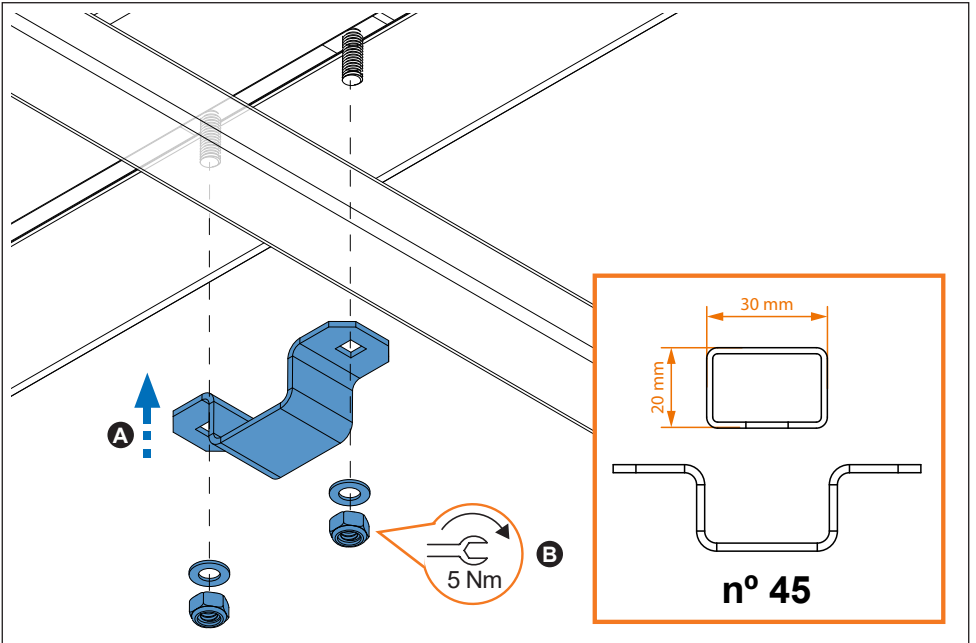

(NL) Dit accessoire moet worden gebruikt in combinatie met een Cruz dakdragersysteem!

(SLO) Dodatek naj se uporablja le z izdelki iz asortimana strešnih košar CRUZ!

7. 

8. 

9. 

13.