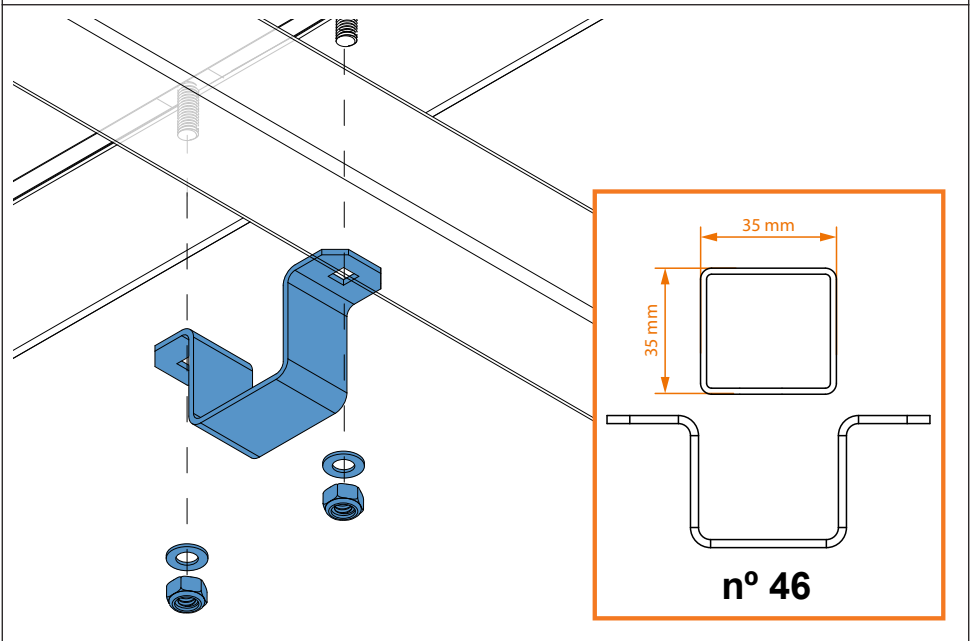

(NL) Dit accessoire moet worden gebruikt in combinatie met een Cruz dakdragersysteem!

(SLO) Dodatek naj se uporablja le z izdelki iz asortimana strešnih košar CRUZ!

7. 

8. 

9. 

13.