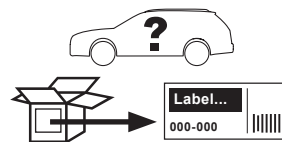

936-608

Lv7 2022-r2

Modelo-model:

Cruz Optiplus Rail FIX

Lote-Lot-Lot-Lot:

02-22

Peso-Weight-Poids-Gewicht:

1,12 kg