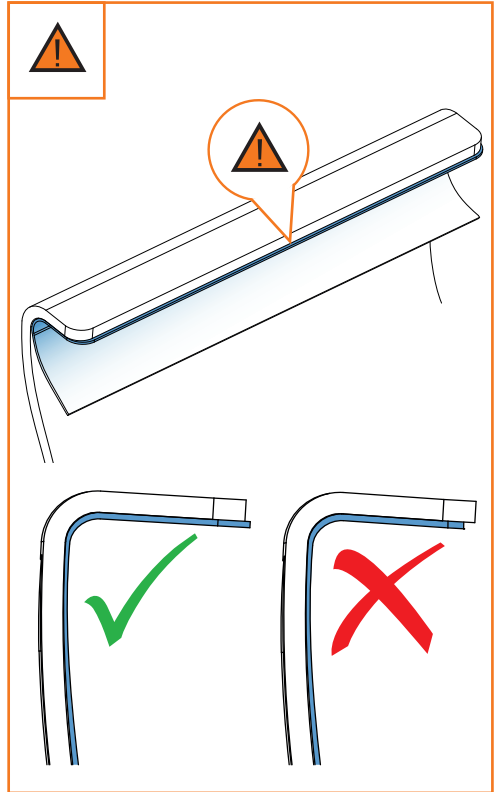

2. 

3. 

Cruz Airo Fuse

4,5,6,7,8,9,15

Cruz Airo FIX / Cruz Oplus S-FIX

4,10,11,12,13,14,15

	x (mm)	y (mm)
Ceed Tourer (19→)	450	700
XCeed (19→)	300	700

4. 