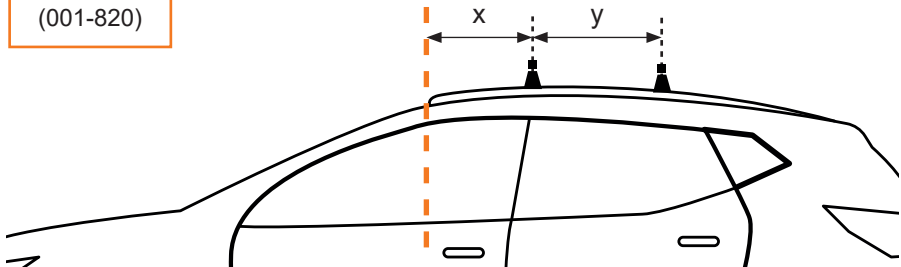

2. 

3. 

Cruz Airo Fuse

4,5,6,7,8,9,15

Cruz Airo FIX / Cruz Oplus S-FIX

4,10,11,12,13,14,15

	x (mm)	y (mm)
Ceed Tourer (19→)	450	700
XCeed (19→)	300	700

4. 