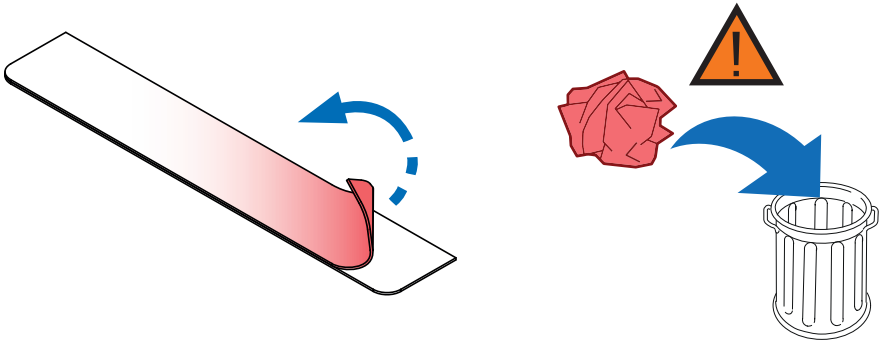

2. 

3. 

Cruz Airo Fuse

4,5,6,7,8,9,15

Cruz Airo FIX / Cruz Oplus S-FIX

4,10,11,12,13,14,15

	x (mm)	y (mm)
Ceed Tourer (19→)	450	700
XCeed (19→)	300	700

4. 