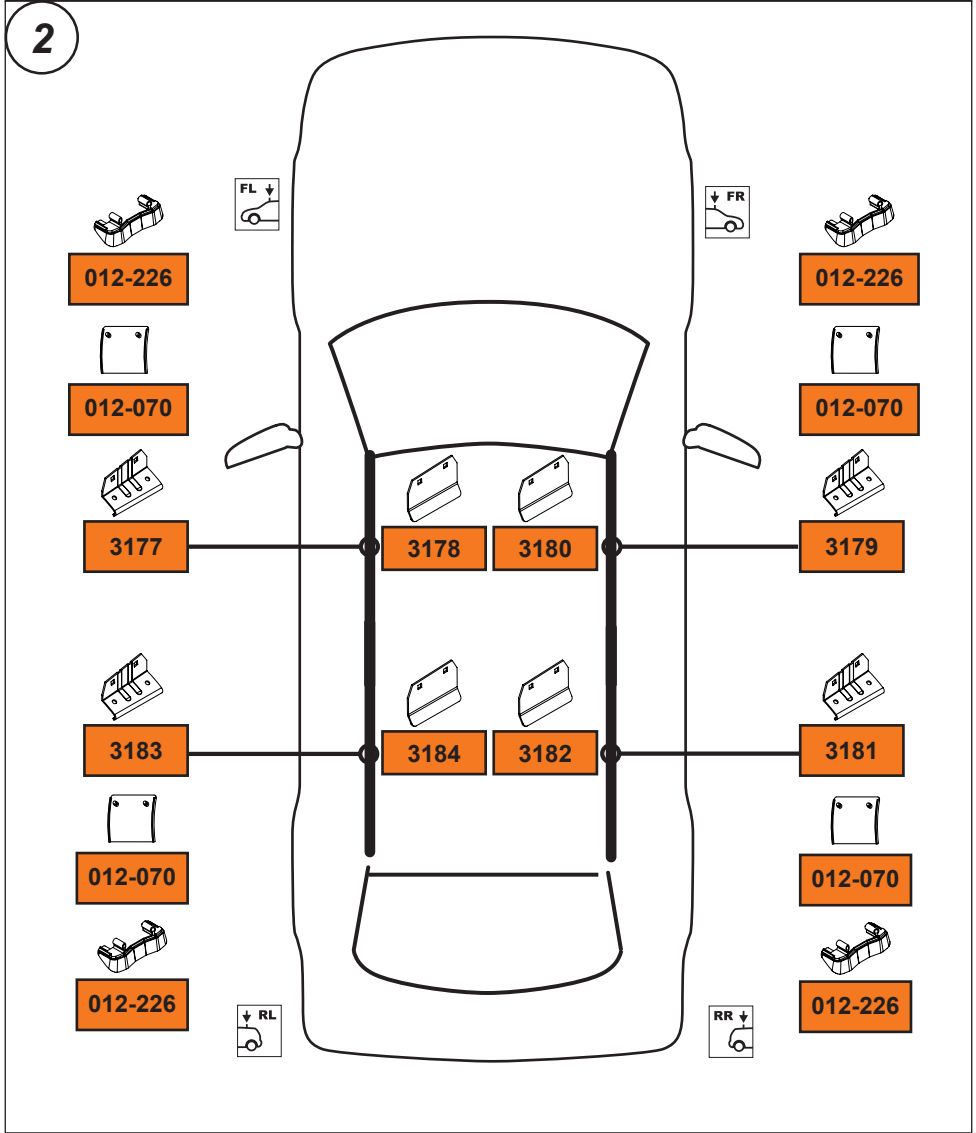

2. 

3. 

Cruz Airo Fuse

4,5,6,7,8,9,15

Cruz Airo FIX / Cruz Oplus S-FIX

4,10,11,12,13,14,15

	x (mm)	y (mm)
Ceed Tourer (19→)	450	700
XCeed (19→)	300	700

4. 