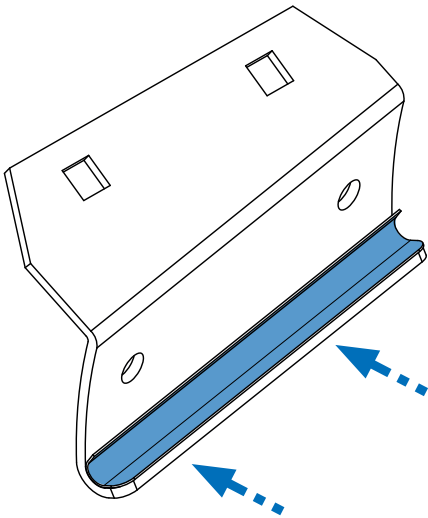

2. 

3. 

Cruz Airo Fuse

4,5,6,7,8,9,15

Cruz Airo FIX / Cruz Oplus S-FIX

4,10,11,12,13,14,15

	x (mm)	y (mm)
Ceed Tourer (19→)	450	700
XCeed (19→)	300	700

4. 