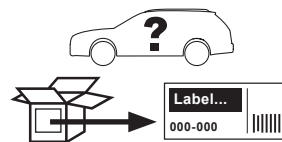

936-596

Lv7 2022-r2

Modelo-model:

Cruz Optiplus Rail FIX

Lote-Lot-Lot-Lot:

02-22

Peso-Weight-Poids-Gewicht:

1,10 kg