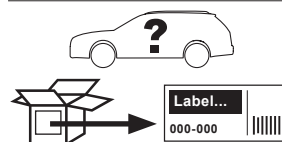

## Cruz Optiplus Rail FIX

Lote-Lot-Lot-Lot:

**02-22**

Peso-Weight-Poids-Gewicht:

**0,95 kg**

Kit tipo (Certificación)  
Kit type (Certification)  
Kit type (Certificat)  
Kit Typ (Zertifizierung)

**E**

CEE - EEC type approval: