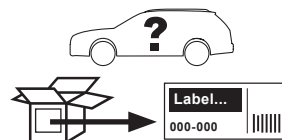

## Cruz Optiplus Rail FIX

Lote-Lot-Lot-Lot:

**02-22**

Peso-Weight-Poids-Gewicht:

**1,20 kg**

Kit tipo (Certificación)  
Kit type (Certification)  
Kit type (Certificat)  
Kit Typ (Zertifizierung)

**E**

CEE - EEC type approval: