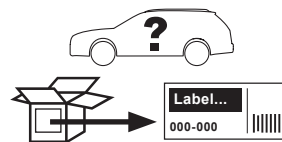

## Cruz Optiplus Rail FIX

Lote-Lot-Lot-Lot:

**02-22**

Peso-Weight-Poids-Gewicht:

**1,03 kg**

Kit tipo (Certificación)  
Kit type (Certification)  
Kit type (Certificat)  
Kit Typ (Zertifizierung)

**E**

CEE - EEC type approval: