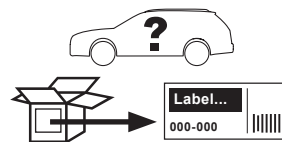

936-511

Lv7 2022-r2

Modelo-model:

Cruz Optiplus Rail FIX

Lote-Lot-Lot-Lot:

02-22

Peso-Weight-Poids-Gewicht:

1,03 kg