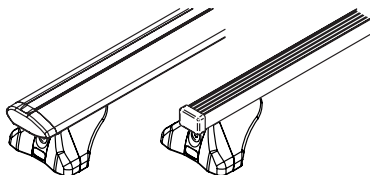

Cruz Airo FIX / Cruz Oplus S-FIX

4,10,11,12,13,14,15