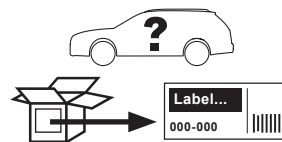

936-505

Lv7 2022-r2

Modelo-model:

Cruz Optiplus Rail FIX

Lote-Lot-Lot-Lot:

02-22

Peso-Weight-Poids-Gewicht:

0,96 kg