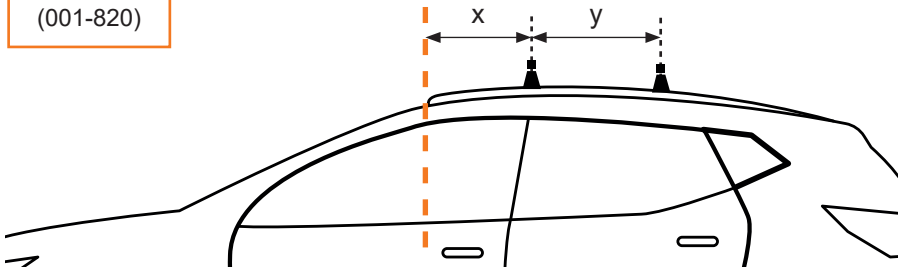

2. 

3. 

Cruz Airo Fuse

4,5,6,7,8,9,15

Cruz Airo FIX / Cruz Oplus S-FIX

4,10,11,12,13,14,15

	x (mm)	y (mm)
Opel Zafira Tourer (12→)	440	700
Opel Astra ST (11→16)	540	700

4. 