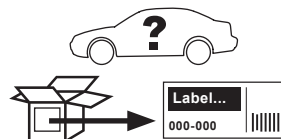

## Optiplus FIX

Lote-Lot-Lot-Lot:

**01-16**

Peso-Weight-Poids-Gewicht:

**0,74 kg**

Kit tipo (Certificación)  
Kit type (Certification)  
Kit type (Certificat)  
Kit Typ (Zertifizierung)

**D**

CEE - EEC type approval: