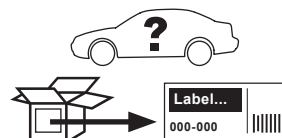

## Optiplus FIX

Lote-Lot-Lot-Lot:

**01-16**

Peso-Weight-Poids-Gewicht:

**0,64 kg**

Kit tipo (Certificación)  
Kit type (Certification)  
Kit type (Certificat)  
Kit Typ (Zertifizierung)

**C**

CEE - EEC type approval: