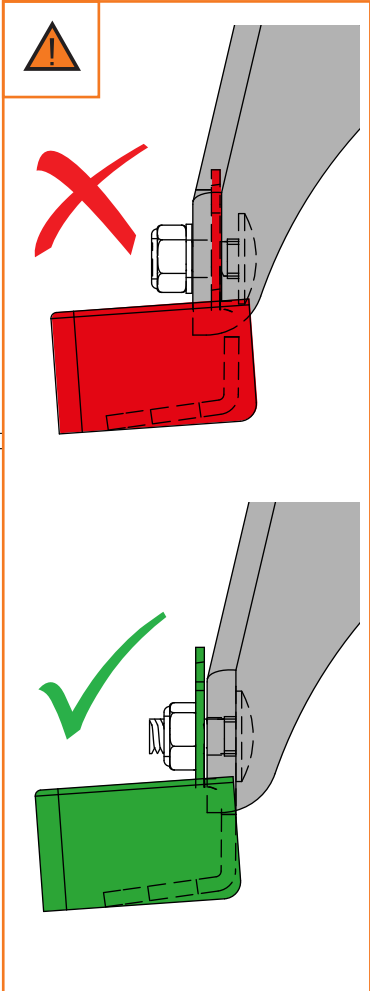

4.

50x30 mm

52x35 mm
Aluminium