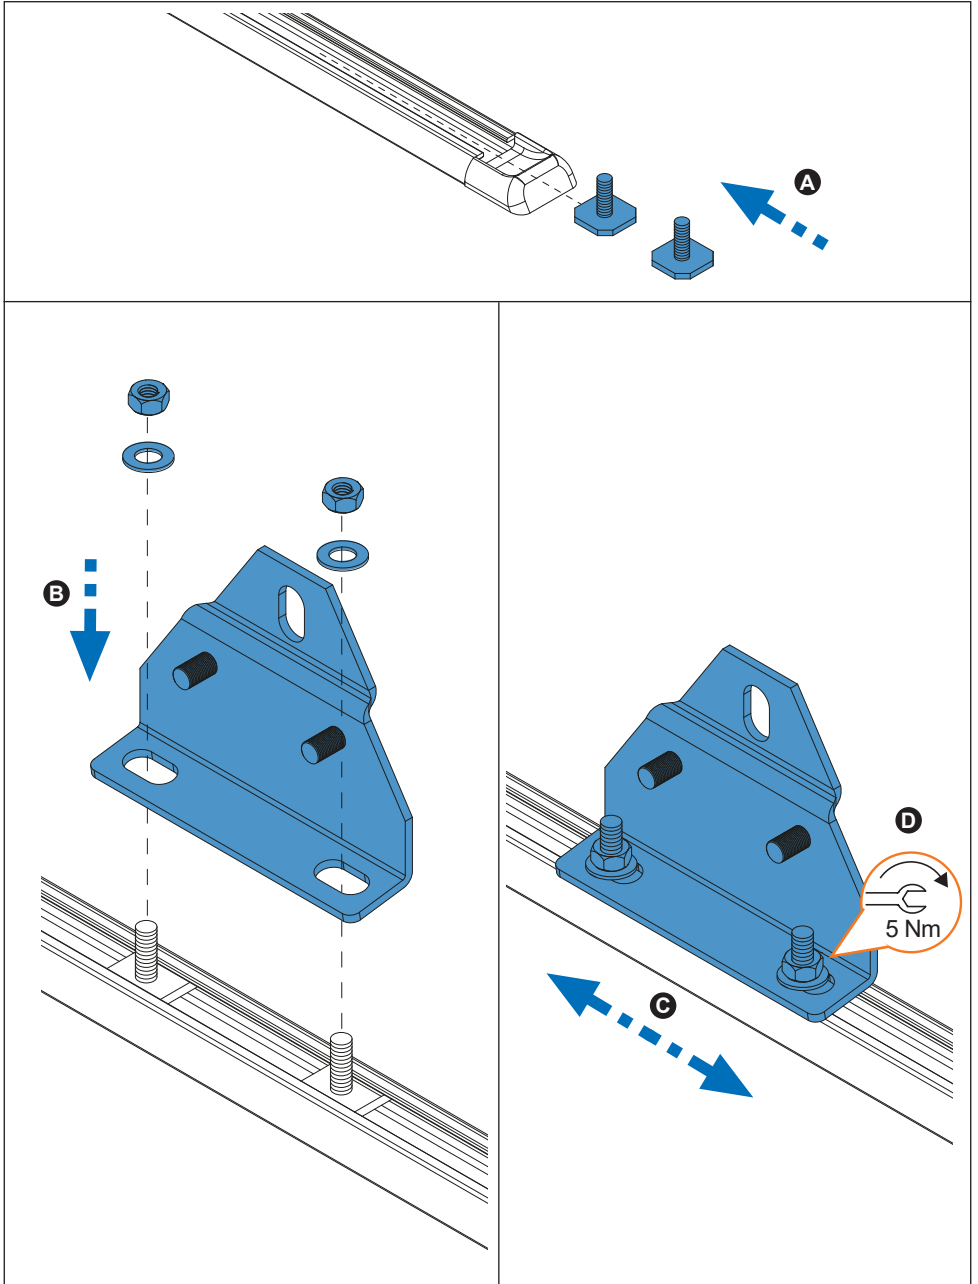

TR Paket içeriğini: Control ediniz!

SI Vsebina paketa: Preverite!

2. 

3. 

50x30 mm

52x35 mm
Aluminium

5. 

50x30 mm