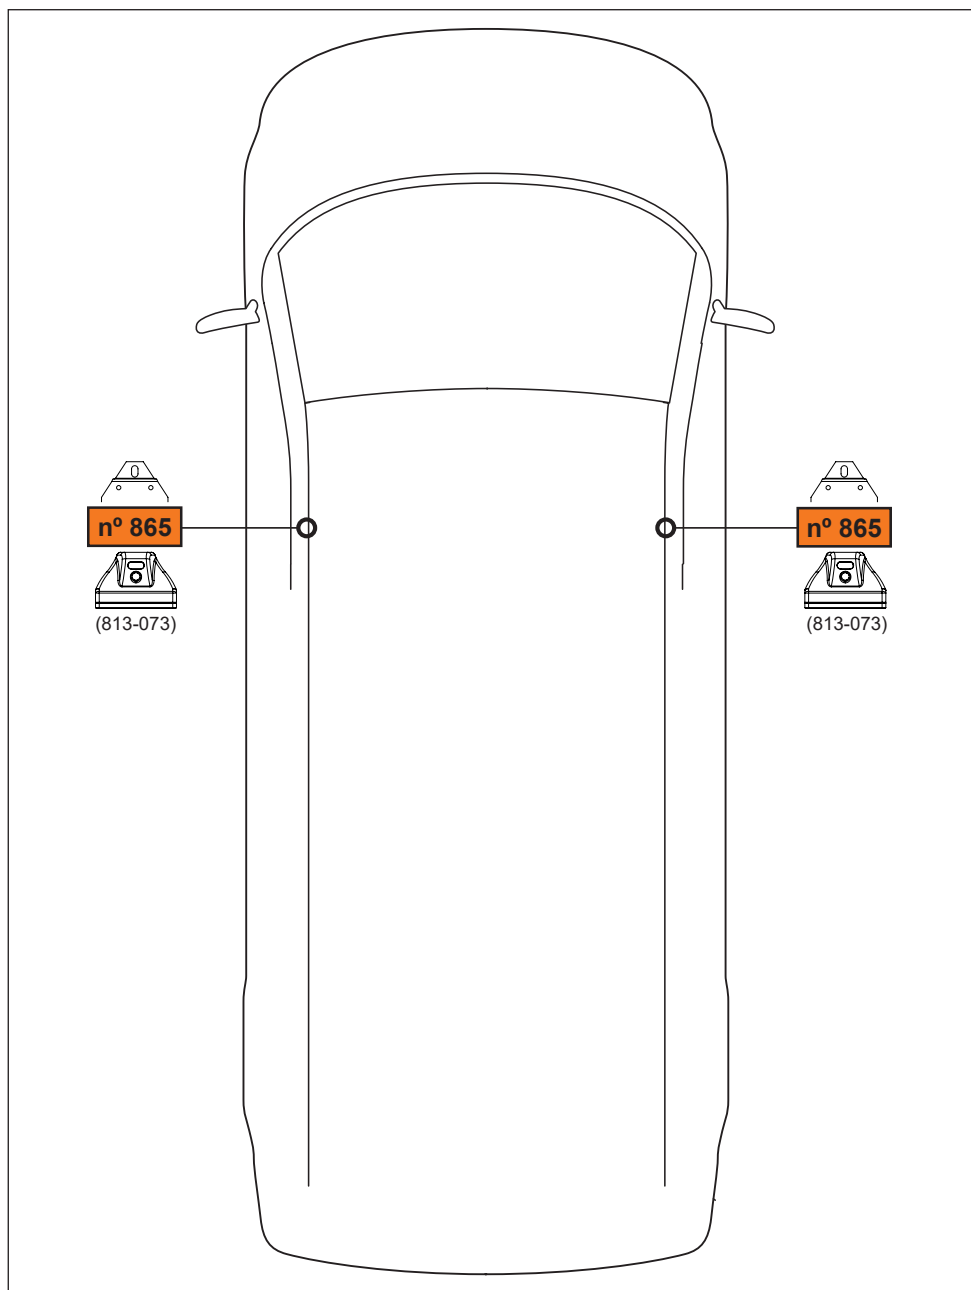

TR Paket içeriğini: Kontrol ediniz!

SI Vsebina paketa: Preverite!

2. 

3. 

4. 

50x30 mm

52x35 mm
Aluminium

5. 

50x30 mm

52x35 mm
Aluminium

6. 

50x30 mm

52x35 mm
Aluminium