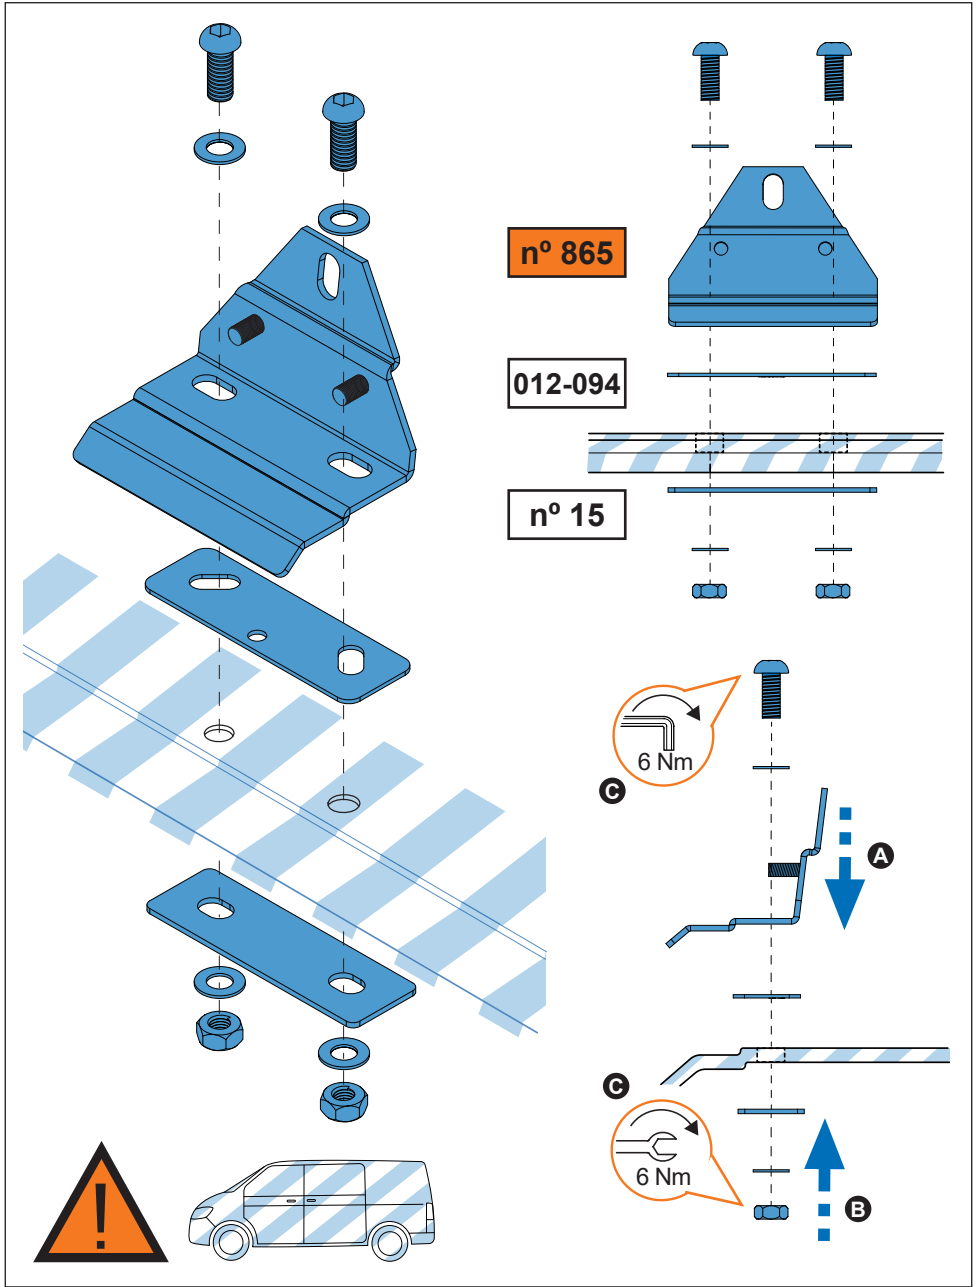

TR Paket içeriğini: Kontrol ediniz!

SI Vsebina paketa: Preverite!

2. 

3. 

4. 

50x30 mm

52x35 mm
Aluminium

5. 

50x30 mm

52x35 mm
Aluminium

6. 

50x30 mm

52x35 mm
Aluminium