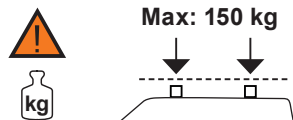

933-492

Lv7 2022-r1

(E)	Instrucción de montaje ¡Leer primero!	Kit fijación
(GB)	Assembly instructions Read first!	Fixation Kit
(F)	Instruction de montage Lire en premier!	Kit fixation
(D)	Montageanleitung Zuerst lesen!	Stützfuß-Kit
(PT)	Instruções de montagem Ler primeiro!	Kit fixação
(PL)	Instrukcja montażu Najpierw przeczytaj!	Element mocujący
(CZ)	Montážní návod Čtěte pozorně!	Fixační kit
(HU)	Szerelési Utasítás Először olvassd el!	Rögzítő készlet
(RO)	Instructiuni de montaj Intai cititi!	Kit de fixare
(HR)	Detaljne upute Prvo procitati!	Kit za montažu
(GR)	Διαβάστε προσεκτικά τις Οδηγίες Συναρμολόγησης!	Κιβώτιο (Kit) Επισκευής
(TR)	Öncelikle montaj: Talimatlarını okuyunuz!	Montaj kiti
(RU)	Инструкции по монтажу Сначала прочитайте!	Крепежный комплект
(I)	Istruzioni di montaggio Leggere per primo!	Kit di fissaggio
(NL)	Montagehandleiding Eerst lezen!	Bevestigingsset
(SLO)	Navodila za sestavljanje Preberite!	Kit za pričvrstitev

Lote-Lot-Lot-Lot:

01-22

Peso-Weight-Poids-Gewicht:

3,60 kg

Código Homologación CEE
EEC Type Approval Number

(E9) 26 R- 04 3022

CRUZBER SA
ES-A14018311
P.I. Las Salinas II
14960 - Rute - Spain
www.cruzber.com