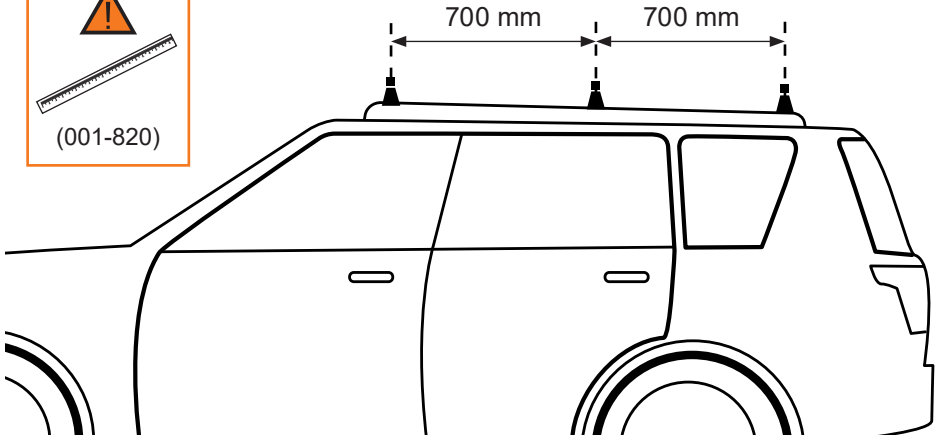

3.

(Defender 110, P400e)