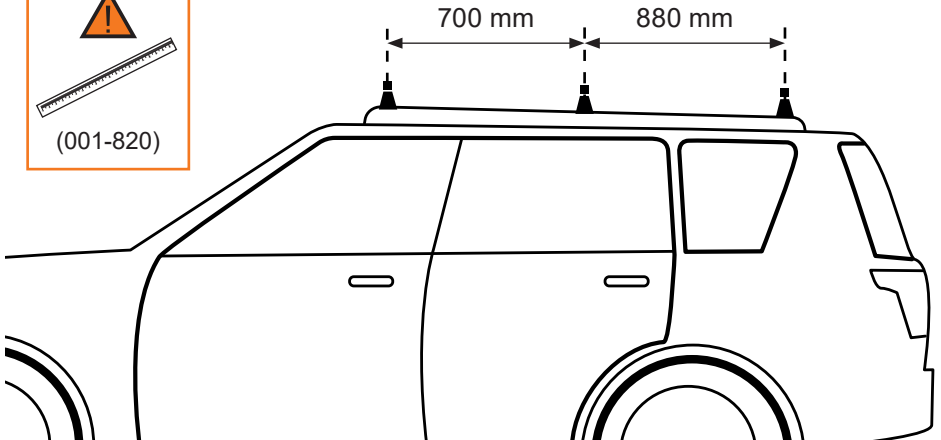

(Defender 130)