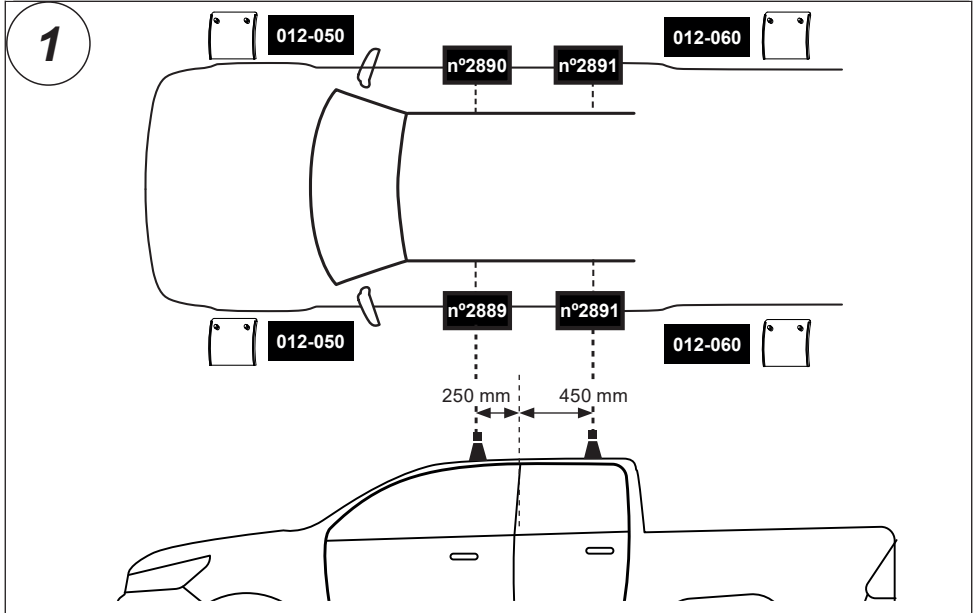

x 2

(I) Contenuto della confezione:
Controllare!

(NL) Pakket inhoud: Controleer!

(825-214) 95 cm

(SLO) Vsebina paketa: Preverite!

2. 

35x35 mm

52x35 mm
Aluminium

3. 

35x35 mm

52x35 mm
Aluminium

4. 

35x35 mm

52x35 mm
Aluminium

5. 

35x35 mm

52x35 mm
Aluminium

6. 

7. 