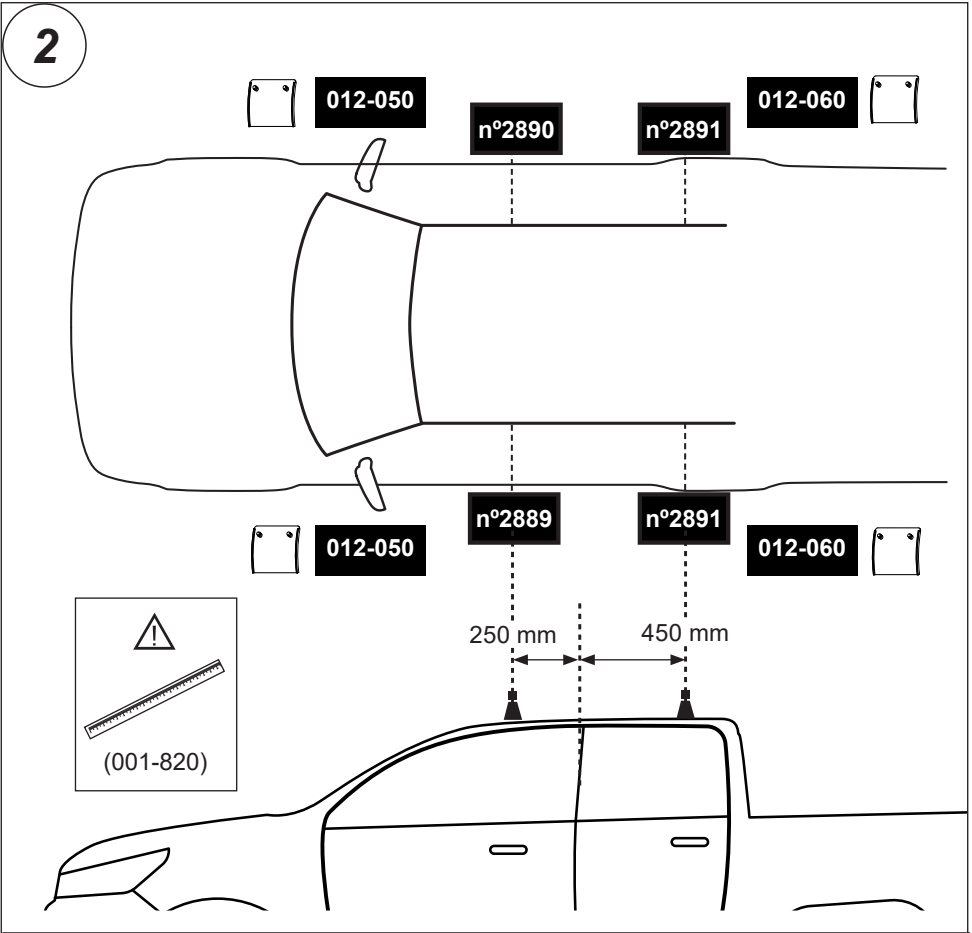

x 2

(I) Contenuto della confezione:
Controllare!

(NL) Pakket inhoud: Controleer!

(825-214) 95 cm

(SLO) Vsebina paketa: Preverite!

2. 

35x35 mm

52x35 mm
Aluminium

3. 

35x35 mm

52x35 mm
Aluminium

4. 

35x35 mm

52x35 mm
Aluminium

5. 

35x35 mm