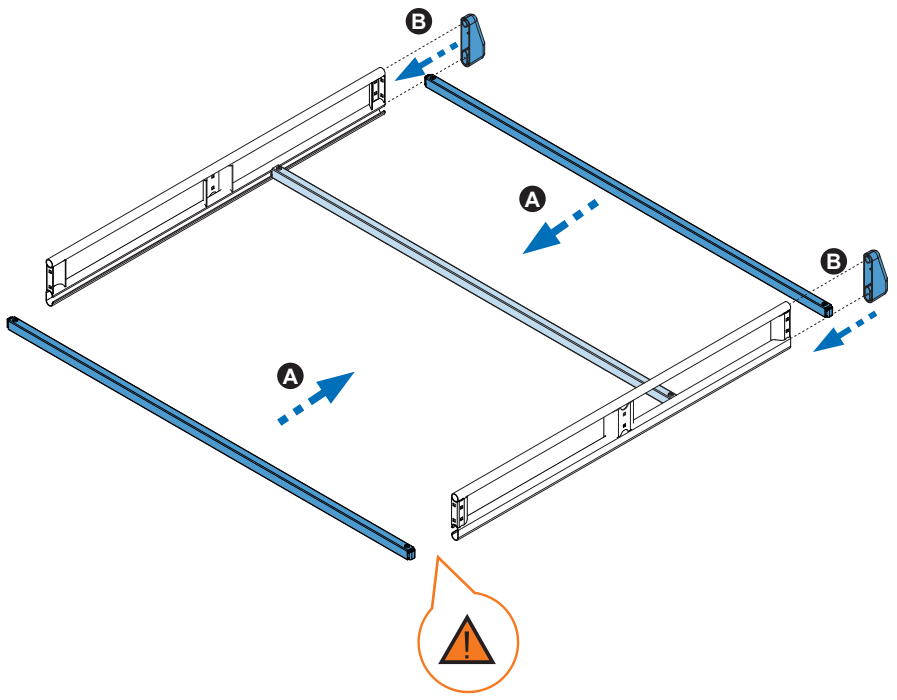

	910-301	910-302
	1x (738-013 DD) 1x (738-013 DI)	1x (738-013 DD) 1x (738-013 DI)
	2x (738-008T)	2x (738-008T)
	7x (827-412) 126 cm	7x (827-414) 140 cm
	1x (716-372) 126 cm	1x (716-373) 140 cm
	1x (805-164) 1x (805-177) 1x (855-252)	1x (805-164) 1x (805-177) 1x (855-252)
Lote / Lot	02-21	02-21
 Peso / Weight	17,80 kg	21,40 kg

2. 

3. 

4. 

5. 

6. 

7. 

8. 

9. 