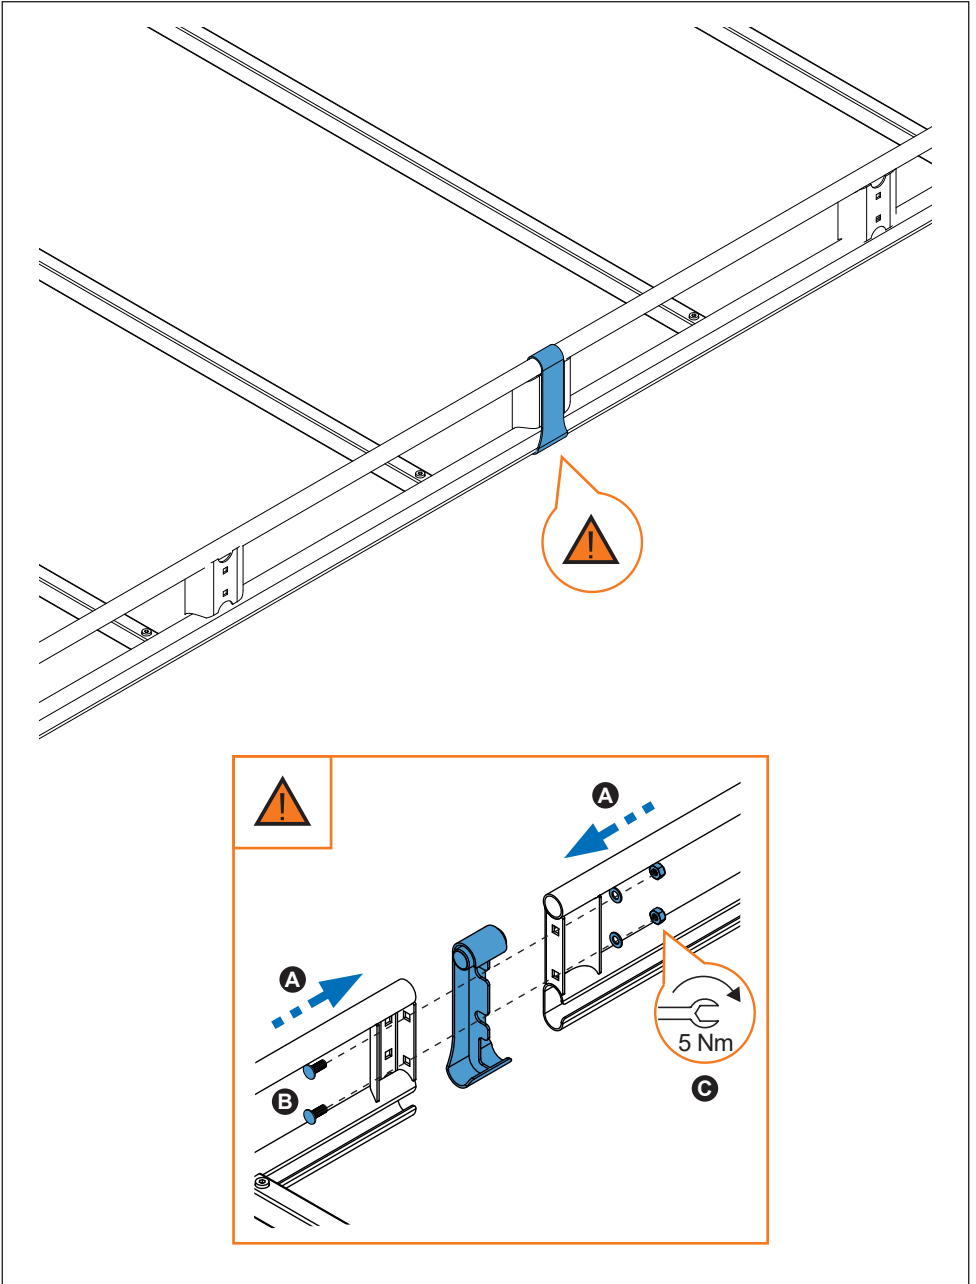

	910-301	910-302
	1x (738-013 DD) 1x (738-013 DI)	1x (738-013 DD) 1x (738-013 DI)
	2x (738-008T)	2x (738-008T)
	7x (827-412) 126 cm	7x (827-414) 140 cm
	1x (716-372) 126 cm	1x (716-373) 140 cm
	1x (805-164) 1x (805-177) 1x (855-252)	1x (805-164) 1x (805-177) 1x (855-252)
Lote / Lot	02-21	02-21
 Peso / Weight	17,80 kg	21,40 kg

2. 

3. 

4. 

5. 

6. 

7. 

8. 

9. 