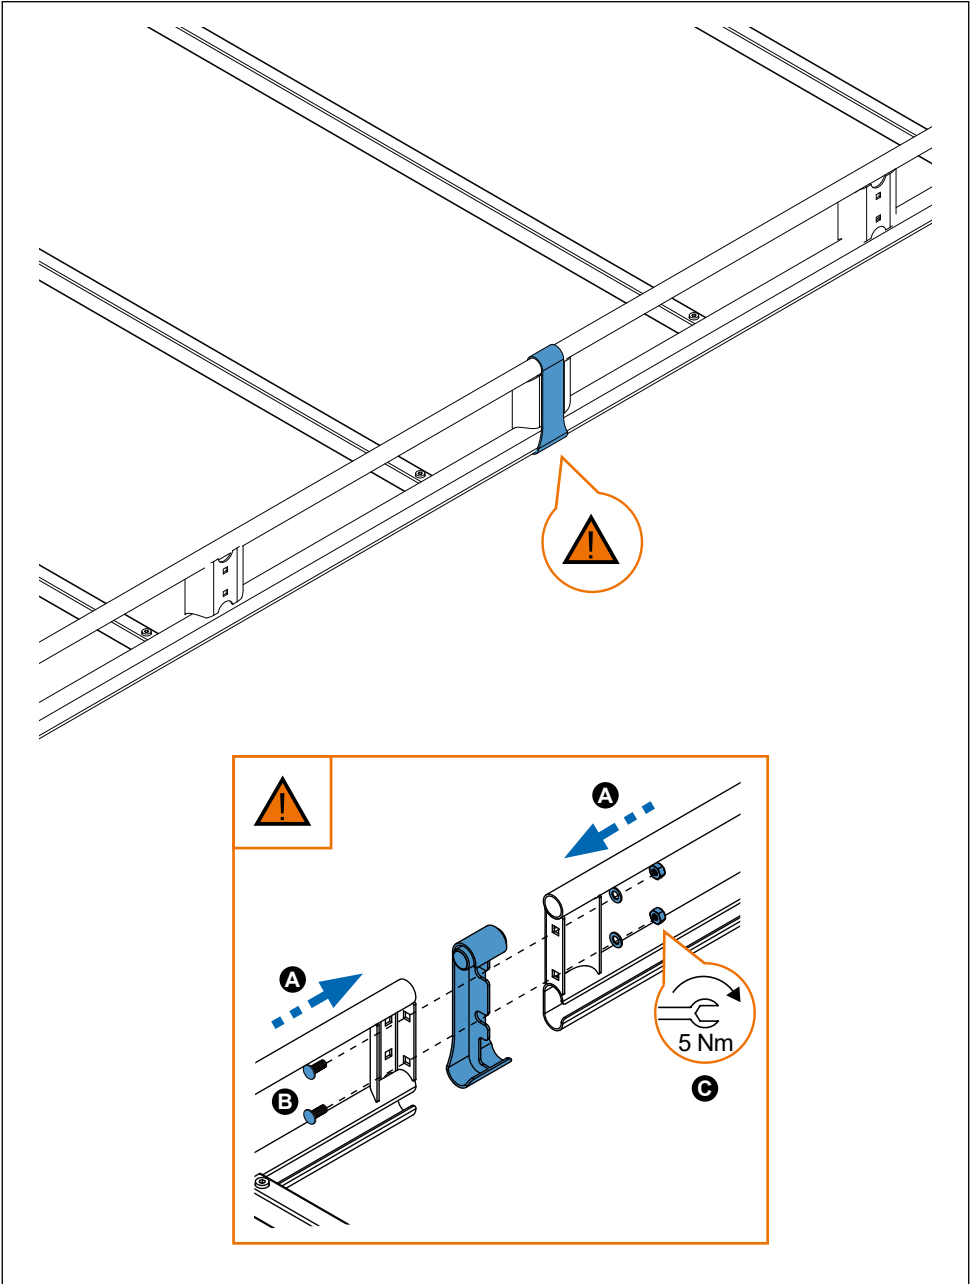

(CZ) Obsah balení: Zkontrolujte!

(NL) Pakket inhoud: Controleer!

(HU) Csomag tartalma: Ellenőrizd!

(SLO) Vsebina paketa: Preverite!

	910-200	910-201	910-202
	1x (738-010 DD) 1x (738-010 DI)	1x (738-010 DD) 1x (738-010 DI)	1x (738-010 DD) 1x (738-010 DI)
	2x (738-008T)	2x (738-008T)	2x (738-008T)
	5x (827-411) 110 cm	5x (827-412) 126 cm	5x (827-414) 140 cm
	1x (716-371) 110 cm	1x (716-372) 126 cm	1x (716-373) 140 cm
	1x (805-164) 1x (805-177) 1x (855-252)	1x (805-164) 1x (805-177) 1x (855-252)	1x (805-164) 1x (805-177) 1x (855-252)
Lote / Lot	02-21	02-21	02-21
 Peso / Weight	15,17 kg	16,44 kg	15,51 kg

2. 

3. 

4. 

5. 

6. 

7. 

8. 

9. 