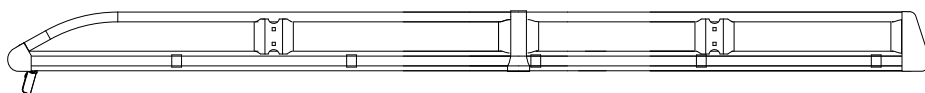

(CZ) Obsah balení: Zkontrolujte!

(NL) Pakket inhoud: Controleer!

(HU) Csomag tartalma: Ellenőrizd!

(SLO) Vsebina paketa: Preverite!

	910-200	910-201	910-202
	1x (738-010 DD) 1x (738-010 DI)	1x (738-010 DD) 1x (738-010 DI)	1x (738-010 DD) 1x (738-010 DI)
	2x (738-008T)	2x (738-008T)	2x (738-008T)
	5x (827-411) 110 cm	5x (827-412) 126 cm	5x (827-414) 140 cm
	1x (716-371) 110 cm	1x (716-372) 126 cm	1x (716-373) 140 cm
	1x (805-164) 1x (805-177) 1x (855-252)	1x (805-164) 1x (805-177) 1x (855-252)	1x (805-164) 1x (805-177) 1x (855-252)
Lote / Lot	02-21	02-21	02-21
 Peso / Weight	15,17 kg	16,44 kg	15,51 kg